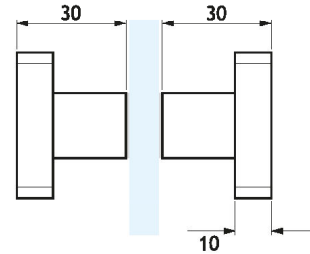

## SK05

Coppia di pomoli per box doccia e porte in vetro  
Meccanismo interno di centratura  
Realizzati in fusione di ottone

Pair of knobs for shower rooms and glass doors  
Inner centering device  
Diecast brass manufacturing