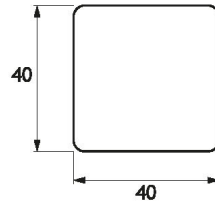

## SK05

Coppia di pomoli per box doccia e porte in vetro  
Meccanismo interno di centratura  
Realizzati in fusione di ottone

Pair of knobs for shower rooms and glass doors  
Inner centering device  
Diecast brass manufacturing