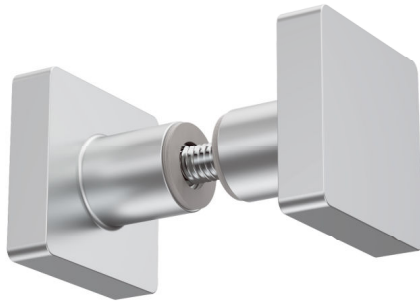

## SK05

Coppia di pomoli per box doccia e porte in vetro  
Meccanismo interno di centratura  
Realizzati in fusione di ottone

Pair of knobs for shower rooms and glass doors  
Inner centering device  
Diecast brass manufacturing